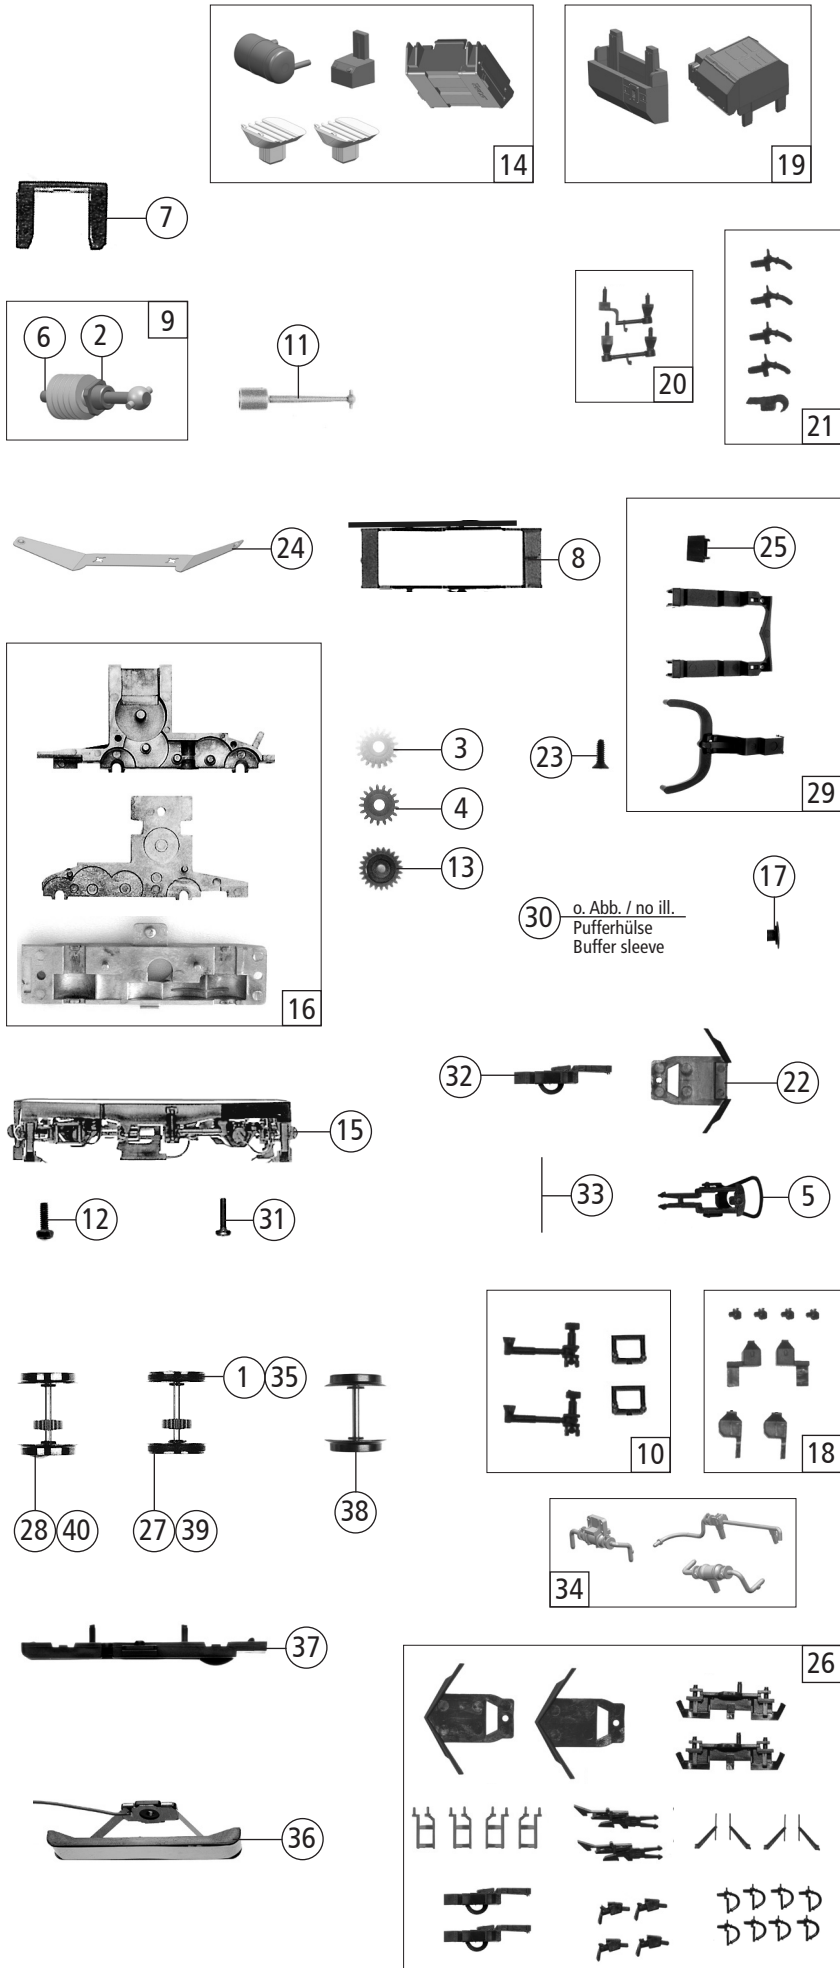

Ersatzteile sind nicht gealtert!
Spare parts are not aged!

Pos. Nr. Pos.no.	Beschreibung Description	Art.-Nr. Art.no.	Preisgruppe Price bracket
73678 DB-AG BR 186 =			
79678 ~			
1	Hafringsatz 10Stk 12,9-14,6mm Set with traction tyres 10pieces	40070	---
2	Beilagscheibe Washer	86108	3
3	Schneckenzahnrad gelb Worm gear wheel yellow	86413	5
4	Zahnrad Z=17/0.4 G Gear wheel Z=17/0.4 G	86418	5
5	Standardkupplung Standard coupling	89246	6
6	Schneckenachsleger Bearing for worm gear axle	89749	6
7	Schneckendeckel Worm gear cover	94707	4
8	Kontaktaltherahmen Contact support frame	106765	6
9	Schneckensatz mit Kardankugel Set of worm gear incl. cardan ball	135867	13
10	TS - Blende Steckteile Set of cover plug-in parts	132582	6
11	Kardanwelle Cardan shaft	108332	4
12	Schraube M 1,6X5 Screw M 1,6X5	115269	3
13	Zahnrad Z=23 Gear wheel Z=23	111679	3
14	TS - Trafo, ... lackiert Part set transformer	131658	8
15	Drehgestell Bogie frame	131655	12
16	TS - Getriebe Part set gear	120055	11
17	Puffer Buffer	123003	3
18	TS - Sandkasten Part set sand box	123008	8
19	Batterie- + Kompressorkasten Battery & compressor box	131657	9
20	TS - Ölröhre Part set oil pipes	123011	8
21	TS - Luftschläuche + Kupplungsimitation Part set of air pipes & coupling imitation	123015	6
22	Schienenräumer Rail guard	123021	5
23	SK-Schraube M1,6x5 SK-Screw M1,6x5	115161	3
24	Radkontakt Wheel contact	135865	4
25	Deichselendstück Shaft end	135859	3
26	Zurüstbeutel Bag with accessories	131674	11
27	Radsatz m. 2 Hafringen + Zahnrad Wheelset with 2 traction tyres with gear	135869	12
28	Radsatz m. Zahnrad o. Hafring Wheelset with gear without traction tyres	135868	11
29	TS - Kupplung Part set coupling	123029	6
30	Pufferhülse o. Abb. Buffer sleeve no ill	124668	3
31	GF-Schraube M1,6x8 mm Self-tapping screw M1,6x8mm	115037	3
32	Kurzkupplung - Vorentkupplung Short coupling - pre-uncoupling	115550	6
33	Kupplungsfeder Coupling spring	123024	3
34	TS - Kühlleitungen Part set of cooling lines	131656	7
AC - Wechselstrom			
35	Hafringsatz 10Stk 12,5-15,3mm Set with traction tyres 10pieces	40075	---
36	Schleifer 42mm Center pick-up 42mm	86030	14
37	Getriebeboden Gear bottom	113321	8
38	Radsatz o. Hafring o. Zahnrad Wheelset without traction tyres without gear	135879	10
39	Radsatz m. 2 Hafringen mit Zahnrad Wheelset with traction tyres with gear	135880	12
40	Radsatz m. Zahnrad o. Hafring Wheelset with gear without traction tyres	135881	11

Ersatzteile erhalten Sie direkt unter www.roco.cc, bei Ihrem Fachhändler oder Ihrer Landesvertretung.
Spare parts can be ordered directly at www.roco.cc and from your local dealer or country representative.