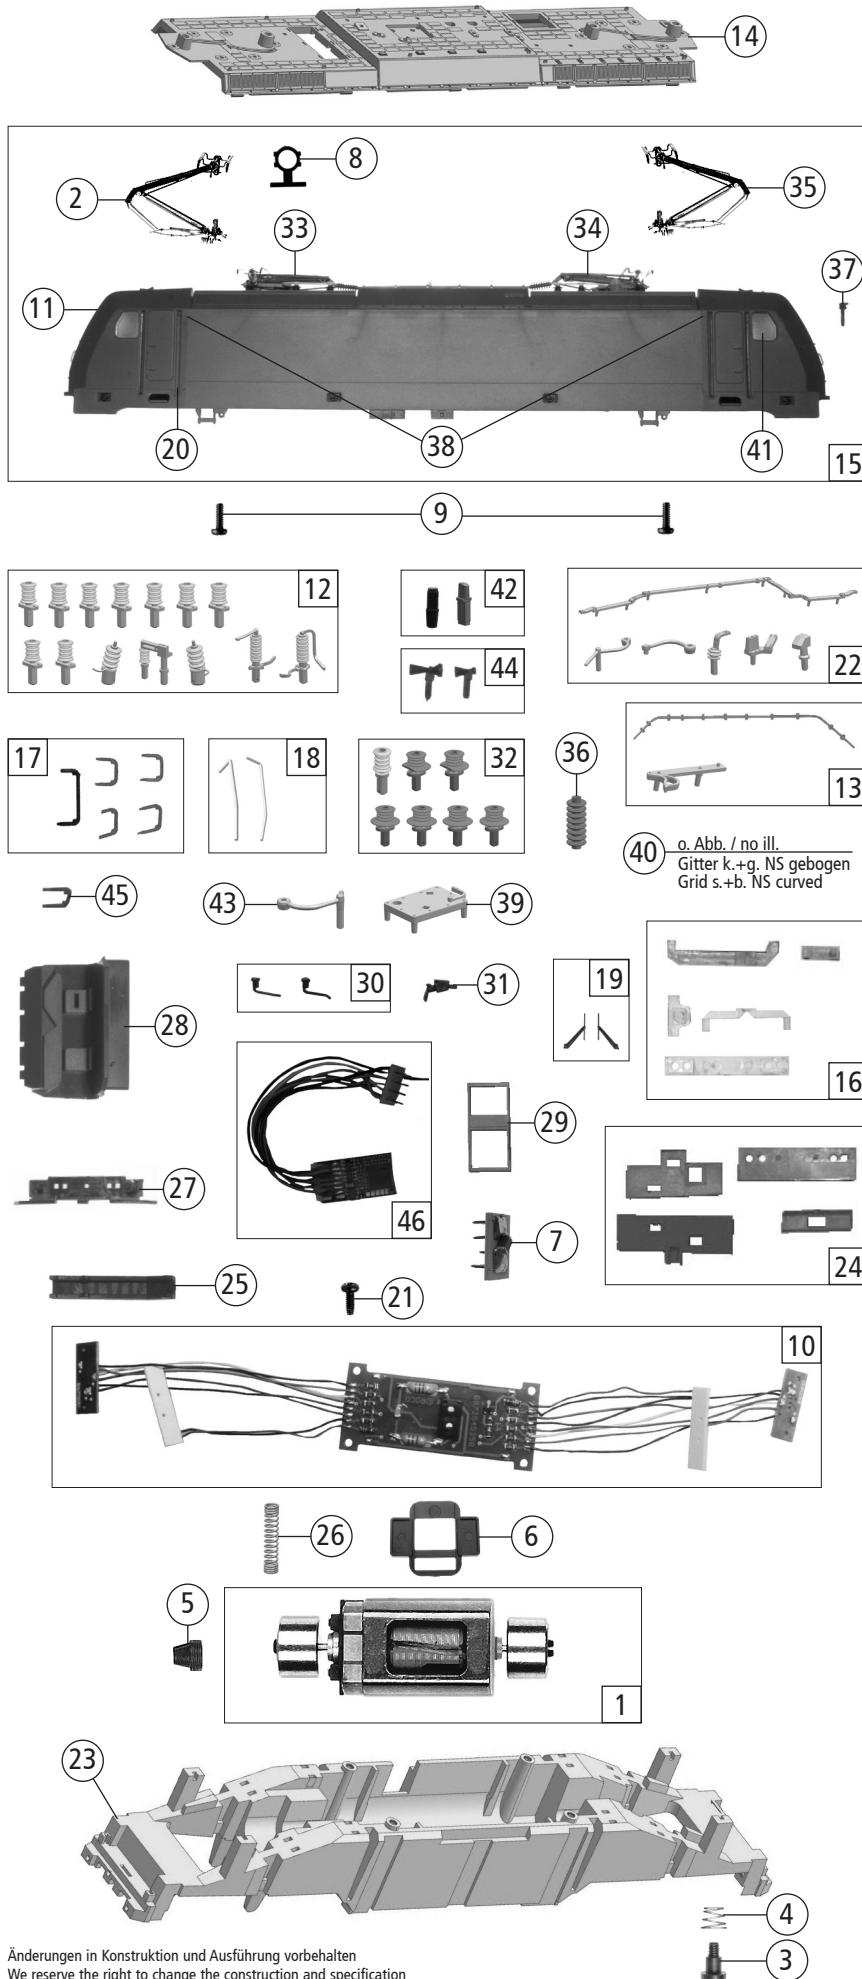

Ersatzteile sind nicht gealtert!
Spare parts are not aged!

73678	DB-AG	BR 186	≡
79678			~

Pos. Nr. Pos.no.	Beschreibung Description	Art.-Nr. Art.no.	Preisgruppe Price bracket
1	Motor komplett Motor assembly	85111	28
2	Stromabnehmer Pantograph	85383	19
3	FK - Schraube FK - Screw	85704	4
4	Zugfeder Draw spring	86202	3
5	Kardanschale Cardan reception	87129	4
6	Motordistanzplatte Motor spacer plate	135856	3
7	Brückenstecker Bridge connector	125666	9
8	Anschlag Stop	123876	3
9	GF - Schraube M1,6x5 Self-tapping screw M1,6x5	115269	3
10	Platine komplett Printed circuit board assembly	136040	28
11	Stirnfenster Front window	131668	10
12	TS - Isolatoren Part set - isolators	131661	10
13	TS - Dachleitungen Part set roof wires	131665	9
14	Dachdeckel Roof cover	131660	6
15	Gehäuse komplett Betr. Nr. 186 336-4 Body assembly loco no. 186 336-4	131659	34
16	TS - Fenster-Lichtleiter Part set window-light conductor	131667	12
17	TS - Frontgriffe Part set front handles	133880	6
18	Griffstange Handrail	131671	6
19	TS - Scheibenwischer Part set wiperscreen wiper	123016	6
20	Haltegriff seitlich Lateral handrail	123017	5
21	Schraube Screw	114996	3
22	TS - Leitungen Part set - wires	131662	12
23	Grundrahmen Frame	138171	19
24	TS - Lichtabdeckung Part set light cover	138256	6
25	Kabelhalter Cable holder	123030	4
26	Kontaktfeder Contact spring	116876	3
27	Pufferbohle Buffer beam	135873	5
28	Führerstand Driver's cab	131669	5
29	Decoderhalter Decoder holder	138257	4
30	TS - Sandkastenleitung Set of sand box pipes	135877	6
31	Dose Socket	135858	3
32	TS - Isolatoren Part set - isolators	131663	9
33	Stromabnehmer Schunk NL Pantograph	85551	19
34	Stromabnehmer DSA 200-350 Pantograph DSA 200-350	85555	19
35	Pantograph DSA 150 Pantograph DSA 150	85381	19
36	Isolator schräg Isolator inclined	112869	3
37	UIC Dose UIC socket	129178	4
38	Videokamera li.+re. Video camera le.+ri.	131225	5
39	Hauptschaltergrundplatte Main switch basic plate	131664	5
40	Gitter klein+groß NS gebogen, ohne Abb. Grid small+big NS curved, no ill.	131666	12
41	Türfenster Door window	131672	5
42	TS - Antenne kurz Part set - antenna short	131673	5
43	Verbindungsleiter li. Left connecting line	138210	3
44	Hupe groß + klein Horn big + small	138262	6
45	Griff kurz senkrecht Handle short vertical	131670	4
AC - Wechselstrom			
46	Decoder 8-pol. Decoder 8-pin	10884	---